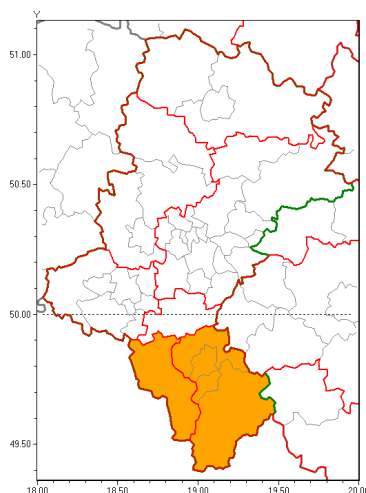

Zasięg ostrzeżenia w województwie

Intensywne opady deszczu z burzami

Ostrzeżenie meteorologiczne Nr 40

Nazwa biura	IMGW-PIB Biuro Prognoz Meteorologicznych w Krakowie
Zjawisko/stopień zagrożenia	Silny deszcz z burzami/ 2
Obszar	województwo łódzkie powiat cieszyński
Ważność	od godz. 18:00 dnia 23.05.2019 do godz. 18:00 dnia 24.05.2019
Przebieg	Prognozuje się wystąpienie opadów deszczu okresami o natężeniu umiarkowanym i silnym. Prognozowana wysokość opadów wynosi miejscami od 30 mm do 60 mm. W trakcie opadów deszczu będzie występować burze z porywami wiatru do 60 km/h.
Prawdopodobieństwo wystąpienia zjawiska(%)	90%
Uwagi	Brak.
Dyrektor synoptyk IMGW-PIB	Piotr Ramza
Godzina i data wydania	godz. 15:27 dnia 23.05.2019
SMS	IMGW-PIB OSTRZEŻENIE: DESZCZ i BURZE/2 łódzkie/cieszyński od 18:00/23.05 do 18:00/24.05.2019 60 mm; porywy 60 km/h.